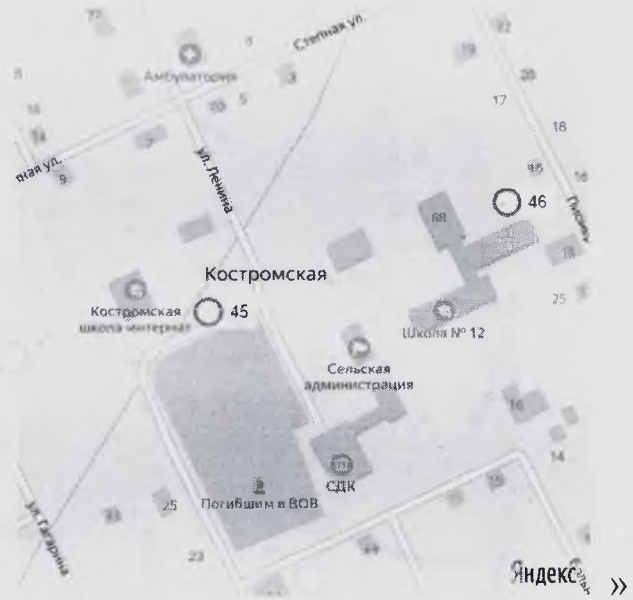

Исполняющий обязанности начальника управления по промышленности, энергетике, транспорту, связи, экологии и ЖКХ

 А.В. Сергиенко

Приложение
к Реестру мест (площадок)
накопления твердых
коммунальных отходов,
расположенных на территории
сельских поселений, входящих
в состав муниципального
образования Мостовский район

**СХЕМА
размещения мест (площадок) накопления твердых
коммунальных отходов, расположенных на территории
сельских поселений, входящих в состав муниципального
образования Мостовский район**

Исполняющий обязанности
начальника управления
по промышленности, энергетике,
транспорту, связи, экологии и ЖКХ