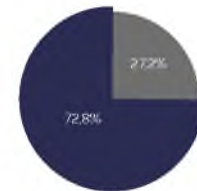

26
КРУПНЫХ И СРЕДНИХ
ОРГАНИЗАЦИЙ

14 ОБРАБАТЫВАЮЩИЕ
ПРОИЗВОДСТВА

12 РЕСУРСОНАБЖАЮЩИЙ
СЕКТОР

ДИНАМИКА ОБЪЕМА ОТГРУЖЕННОЙ ПРОМЫШЛЕННОЙ ПРОДУКЦИИ ВСЕГО, МЛН. РУБ.

ДИНАМИКА ОБЪЕМА ОТГРУЖЕННОЙ ПРОМЫШЛЕННОЙ ПРОДУКЦИИ ПО КРУПНЫМ И СРЕДНИМ ПРЕДПРИЯТИЯМ, МЛН. РУБ.

СТРУКТУРА ПРОМЫШЛЕННОСТИ

Ресурсонабжающий сектор 2,1%

Обработывающие производства 97,9%

СТРУКТУРА ОБРАБАТЫВАЮЩИХ ПРОИЗВОДСТВ

Непищевой сектор 27,2%

Пищевой сектор 72,8%

Промышленный парк
«Краун»
(действующий)