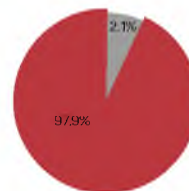

26
КРУПНЫХ И СРЕДНИХ
ОРГАНИЗАЦИЙ

14 ОБРАБАТЫВАЮЩИЕ
ПРОИЗВОДСТВА

12 РЕСУРСОНАБЖАЮЩИЙ
СЕКТОР

ДИНАМИКА ОБЪЕМА ОТГРУЖЕННОЙ ПРОМЫШЛЕННОЙ ПРОДУКЦИИ ВСЕГО, МЛН. РУБ.

ДИНАМИКА ОБЪЕМА ОТГРУЖЕННОЙ ПРОМЫШЛЕННОЙ ПРОДУКЦИИ ПО КРУПНЫМ И СРЕДНИМ ПРЕДПРИЯТИЯМ, МЛН. РУБ.

СТРУКТУРА ПРОМЫШЛЕННОСТИ

Ресурсонабжающий сектор 2,1%

Обработывающие производства 97,9%

СТРУКТУРА ОБРАБАТЫВАЮЩИХ ПРОИЗВОДСТВ

Непищевой сектор 27,2%

Пищевой сектор 72,8%

Промышленный парк
«Краун»
(действующий)