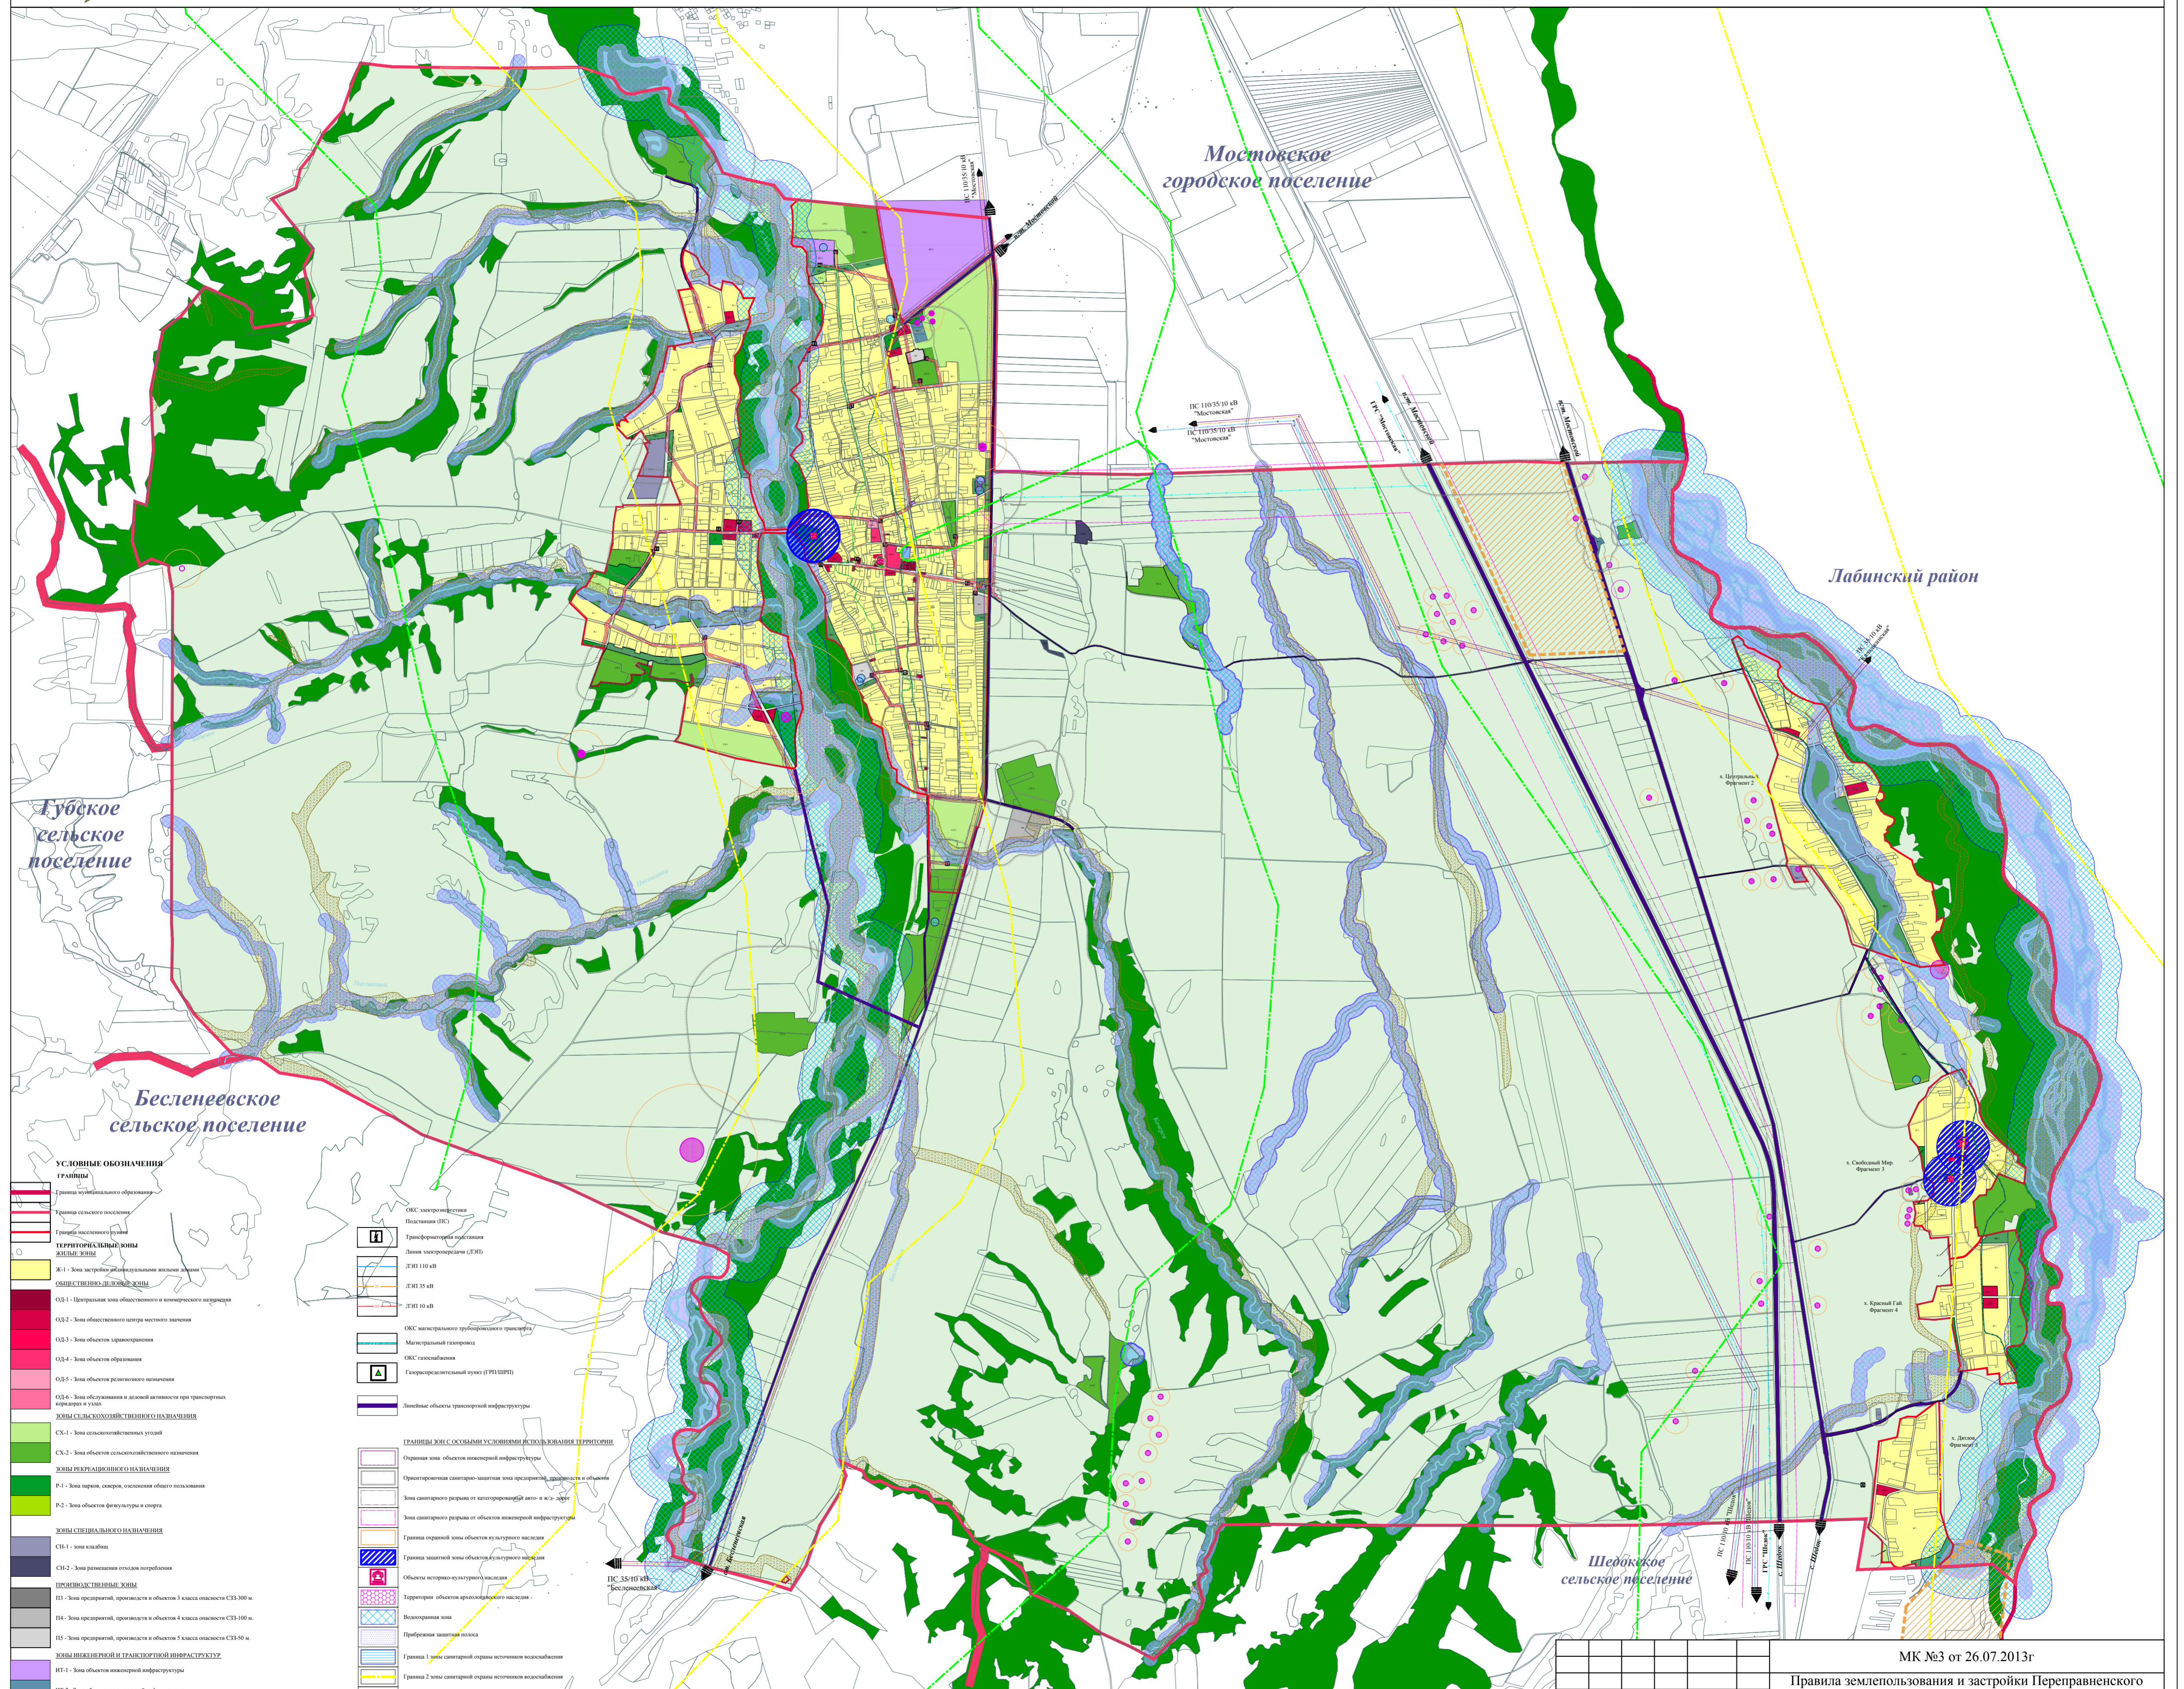

КРАСНОДАРСКИЙ КРАЙ. МОСТОВСКИЙ РАЙОН.

ПРАВИЛА ЗЕМЛЕПОЛЬЗОВАНИЯ И ЗАСТРОЙКИ ПЕРЕПРАВНЕНСКОГО СЕЛЬСКОГО ПОСЕЛЕНИЯ.

Карта градостроительного зонирования Переправненского сельского поселения, совмещенная с картой зон с особыми условиями использования территории

В данную карту внесены изменения согласно договору № 1908-05 от 07.08.2019 г.

Исполнитель: А.Н. Куликов

МК №3 от 26.07.2013г

Правила землепользования и застройки Переправненского сельского поселения
Мостовского района Краснодарского края

Карта градостроительного зонирования территории Переправненского сельского поселения, совмещенная с картой зон с особыми условиями использования территории.

изм.	кол.уч.	лист	№ док.	подпись	дата

СТАДИЯ	ЛИСТ	ЛИСТОВ
П	1	3

М 1:25 000

ООО "Геоэстрой"